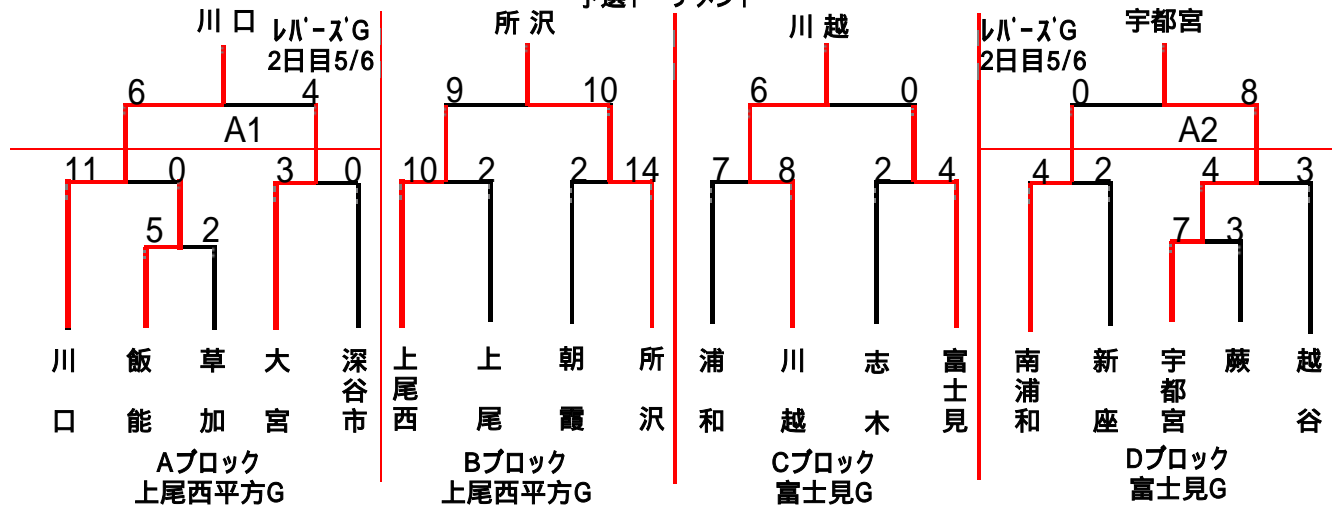

# 2007年度ザバス杯リトルリーグ 全日本選手権北関東連盟大会

日時:2007年5月4日(金・祝) A,B面 上尾西平方G C,D面 富士見G

6日(日)A面 大宮パ'-'ズG B,C,D面 富士見G

12日(土)富士見G 3試合 上尾G 1試合(敗者復活2回戦)

13日(日)浦和G(1面)(敗者復活戦 準決勝、決勝)

決勝リーグ戦 20日(日),27日(日) 川越安比奈G 予備日 6月2日(日)

開会式 5月4日(金・祝) 西遊馬カントリーG 8:30~(集合8:00)

試合開始時間 第1日 10:30 12:00 13:30 2日目以降 9:00 10:30 12:30 12日 上尾Gのみ14:00~

優勝リーグは全日本選手権大会(東京連盟主管 7月7日,14日)に出場する

決勝リーグ戦は「ベンチ入り選手の全員出場ルール」及び投球数制限を適用する

決勝リーグ戦のグラウンドは両翼68.5mで行う

優勝リーグ戦(5月20,27日)川越安比奈Gは7月7,14日に行われる全日本選手権大会(東京連盟主管)に出場する

順位の決定:勝率、当該試合の勝者の順に決定する

スコアボード5/20

スコアボード5/27

Copyright(C) 2007 Little league Kitakanto federation All Right Reserved

## 敗者復活戦 5月6,12,13日

敗者復活戦スコアボード

予選トーナメント

[上尾西G1,2回戦スコアボード](#) [富士見G1,2回戦スコアボード](#) [3回戦スコアボード](#)