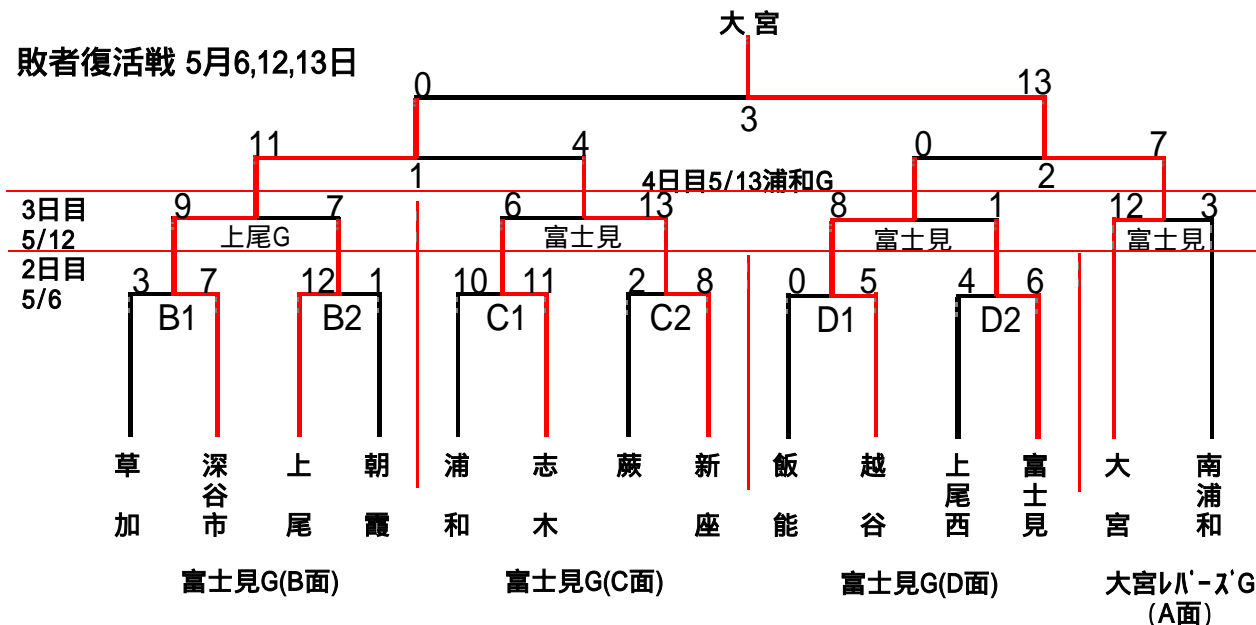

# 2007年度ザバス杯リトルリーグ 全日本選手権北関東連盟大会

日時:2007年5月4日(金・祝) A,B面 上尾西平方G C,D面 富士見G

6日(日)A面 大宮パ'-'ズG B,C,D面 富士見G

12日(土)富士見G 3試合 上尾G 1試合(敗者復活2回戦)

13日(日)浦和G(1面)(敗者復活戦 準決勝、決勝)

決勝リーグ戦 20日(日),27日(日) 川越安比奈G 予備日 6月2日(日)

開会式 5月4日(金・祝) 西遊馬カントリーG 8:30~(集合8:00)

試合開始時間 第1日 10:30 12:00 13:30 2日目以降 9:00 10:30 12:30 12日 上尾Gのみ14:00~

優勝リーグは全日本選手権大会(東京連盟主管 7月7日,14日)に出場する

決勝リーグ戦は「ベンチ入り選手の全員出場ルール」及び投球数制限を適用する

決勝リーグ戦のグラウンドは両翼68.5mで行う

優勝リーグ戦(5月20,27日)川越安比奈Gは7月7,14日に行われる全日本選手権大会(東京連盟主管)に出場する

順位の決定:勝率、当該試合の勝者の順に決定する

スコアボード5/20

スコアボード5/27

Copyright(C) 2007 Little league Kitakanto federation All Right Reserved

## 敗者復活戦 5月6,12,13日

敗者復活戦スコアボード

予選トーナメント

[上尾西G1,2回戦スコアボード](#) [富士見G1,2回戦スコアボード](#) [3回戦スコアボード](#)